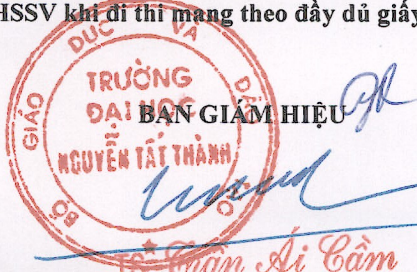

* Lưu ý: - HSSV có mặt trước giờ thi 30 phút
- HSSV khi đi thi mang theo đầy đủ giấy tờ tùy thân (CMND, thẻ HSSV)

Tp.HCM, ngày 15 tháng 12 năm 2014

NGƯỜI LẬP LỊCH THI

Đỗ Thanh Liêm